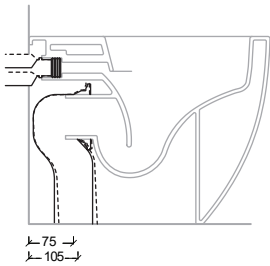

CURVE CORRELATE

179-ZT400

VASO TRASLATO RIMLESS

DETTAGLI PRODOTTO / PRODUKTDETAILS / PRODUCT DETAILS / DÉTAILS DU PRODUIT

Curva tecnica per lo scarico a pavimento regolabile da 60 a 80 mm

179-ZT406

Curva tecnica per lo scarico a pavimento regolabile da 75 a 105 mm

371-M1296

Curva tecnica per lo scarico a pavimento regolabile da 120 a 280 mm

179-ZT406

179-ZT407