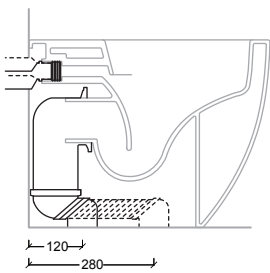

CURVE CORRELATE

179-ZT400

VASO TRASLATO RIMLESS

DETTAGLI PRODOTTO / PRODUKTDETAILS / PRODUCT DETAILS / DÉTAILS DU PRODUIT

Curva tecnica per lo scarico a pavimento regolabile da 60 a 80 mm

179-ZT406

Curva tecnica per lo scarico a pavimento regolabile da 75 a 105 mm

371-M1296

Curva tecnica per lo scarico a pavimento regolabile da 120 a 280 mm

179-ZT406

179-ZT407