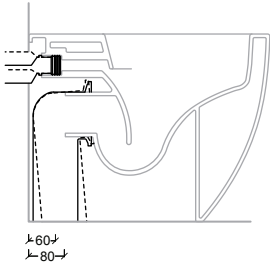

CURVE CORRELATE

179-ZT400

VASO TRASLATO RIMLESS

DETTAGLI PRODOTTO / PRODUKTDETAILS / PRODUCT DETAILS / DÉTAILS DU PRODUIT

Curva tecnica per lo scarico a pavimento regolabile da 60 a 80 mm

179-ZT406

Curva tecnica per lo scarico a pavimento regolabile da 75 a 105 mm

371-M1296

Curva tecnica per lo scarico a pavimento regolabile da 120 a 280 mm

179-ZT406

179-ZT407